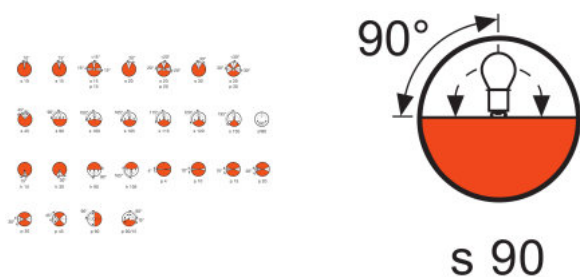

Техническое описание продукта

Данные для заказа

Product code	Описание продукта	Упаковка (цена/шт.)	Размеры (длина x ширина x высота)	Объем	Вес брутто
4050300006727	64640 HLX	Folding carton box 1	70 mm x 23 mm x 25 mm	0.04 дм³	5.50 g
4050300890647	64640 HLX	Shipping carton box 40	144 mm x 107 mm x 121 mm	1.86 дм³	233.00 g

The mentioned product code describes the smallest quantity unit which can be ordered. One shipping unit can contain one or more single products. When placing an order, for the quantity please enter single or multiples of a shipping unit.

Примечание

В заказ могут быть внесены изменения без предварительного уведомления. Проверьте информацию на наличие ошибок. Убедитесь, что информация актуальна.