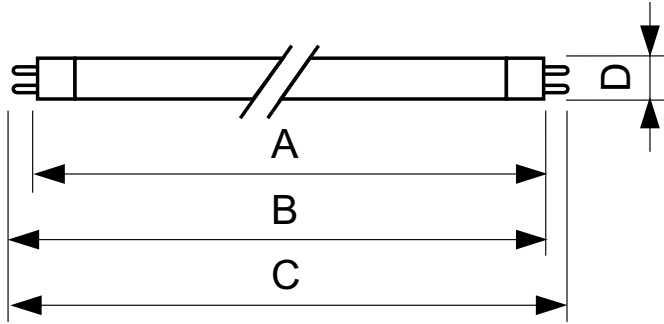

### Данные о продукции

Общая информация	
Цоколь	G5 [ G5]
Срок службы до 50 % отказов (ном.)	8000 h

Технические характеристики освещения	
Код цвета	108 [ 08 стекло без свинца]
Обозначение цвета	Blacklight Blue
Спад светового потока 2000 ч.	20 %
Спад светового потока 5000 ч.	30 %

Эксплуатационные и электрические характеристики	
Power (Rated) (Nom)	6.0 W
Ток лампы (ном.)	0.170 A
Напряжение (ном.)	42 V

УФ-излучение	
УФ-В/УФ-А (МЭК)	0.25 %

Данные об изделии	
Полный код продукта	871150095098727
Название продукта для заказа	TL 6W BLB 1FM/10X25CC
EAN/UPC — продукт	8711500950987
Код заказа	95098727
Нумератор — количество на упаковку	1
Нумератор — упаковок на внешний короб	250
Материал № (12NC)	928000510803
Вес нетто (шт.)	24.700 g

### Чертеж размеров

TL 6W/108

Product	D (max)	A (max)	B (max)	B (min)	C (max)
TL 6W BLB 1FM/10X25CC	16 mm	212.1 mm	219.2 mm	216.8 mm	226.3 mm