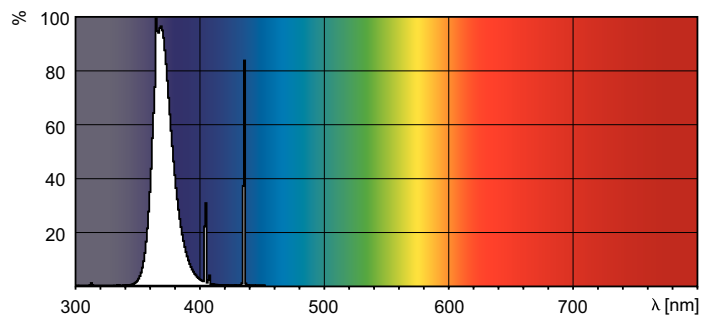

Actinic BL

Actinic BL TL TL-DK 36W/10 1SL/25

Трубчатые ртутные люминесцентные лампы низкого давления

Данные о продукции

Общая информация	
Цоколь	G13 [Medium Bi-Pin Fluorescent]
Основная область применения	Reprography (R)
Срок службы до 50 % отказов (ном.)	9000 h
Срок эксплуатации (ном.)	5000 h
Технические характеристики освещения	
Код цвета	10
Обозначение цвета	Actinic
Координата цветности X (ном.)	225
Координата цветности Y (ном.)	230
Эксплуатационные и электрические характеристики	
Power (Rated) (Nom)	36 W
Ток лампы (ном.)	0.865 A
Напряжение (ном.)	50 V
Соответствие требованиям и область применения	
Содержание ртути (Hg) (ном.)	8.0 mg

Actinic BL

Чертеж размеров

Product	D (max)	A (max)	B (max)	B (min)	C (max)
Actinic BL TL-DK 36W/10 1SL/25	28 mm	589.8 mm	596.9 mm	594.5 mm	604 mm

TL-DK 36W/10

Фотометрические данные

Цвет излучения /10

Цвет излучения /10