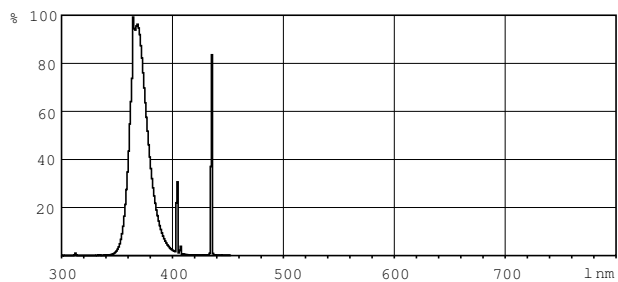

Actinic BL

Actinic BL TL TL-DK 36W/10 1SL/25

Трубчатые ртутные люминесцентные лампы низкого давления

Данные о продукции

Общая информация	
Цоколь	G13 [Medium Bi-Pin Fluorescent]
Основная область применения	Reprography (R)
Срок службы до 50 % отказов (ном.)	9000 h
Срок эксплуатации (ном.)	5000 h
Технические характеристики освещения	
Код цвета	10
Обозначение цвета	Actinic
Координата цветности X (ном.)	225
Координата цветности Y (ном.)	230
Эксплуатационные и электрические характеристики	
Power (Rated) (Nom)	36 W
Ток лампы (ном.)	0.865 A
Напряжение (ном.)	50 V
Соответствие требованиям и область применения	
Содержание ртути (Hg) (ном.)	8.0 mg

Actinic BL

Чертеж размеров

Product	D (max)	A (max)	B (max)	B (min)	C (max)
Actinic BL TL-DK 36W/10 1SL/25	28 mm	589.8 mm	596.9 mm	594.5 mm	604 mm

TL-DK 36W/10

Фотометрические данные

Цвет излучения /10

Цвет излучения /10